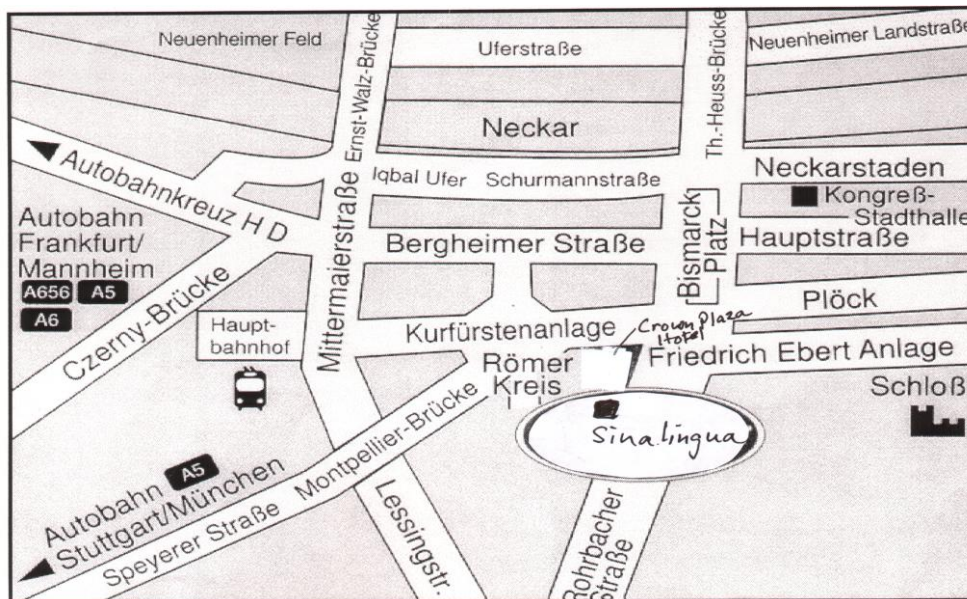

Anreise mit der Bahn:

Vom Heidelberger Hbf mit den Bussen 33, 34 oder der Straßenbahn 5 / OEG Richtung Bismarckplatz, Haltestelle Seegarten. 5 min. Fußweg bis zur Rohrbacher Str. 18.
Taxi vom Hbf ca. 6-7 €.

Anreise mit dem Auto:

Von Norden kommend (A 5 Frankfurt-Basel):

Autobahnabfahrt A5 beim Heidelberger Kreuz auf die A 656 Richtung Heidelberg. Am Ortseingang biegen Sie rechts ab. Die grüne Hotelroute B führt Sie entlang der Kurfürstenanlage, am Römerkreis vorbei, direkt zum Crowne Plaza Hotel Heidelberg. **Parken können Sie in der Tiefgarage des Hotels, indem Sie von der Kurfürstenanlage zweimal rechts in die Bahnhofstrasse abbiegen.** Von dort sind es 2 min. zu Fuß in die Rohrbacher Str. 18.

Von Süden kommend (A 5 Basel-Frankfurt):

Autobahnabfahrt A 5 Heidelberg/Schwetzingen auf die B 535 Richtung Heidelberg. Am Ortseingang fahren Sie geradeaus. Die grüne Hotelroute B führt Sie entlang der Speyerer Strasse, am Römerkreis vorbei, direkt zum Crowne Plaza Hotel Heidelberg. **Parken können Sie in der Tiefgarage des Hotels, indem Sie von der Kurfürstenanlage zweimal rechts in die Bahnhofstrasse abbiegen.** Von dort sind es 2 min. zu Fuß in die Rohrbacher Str. 18.